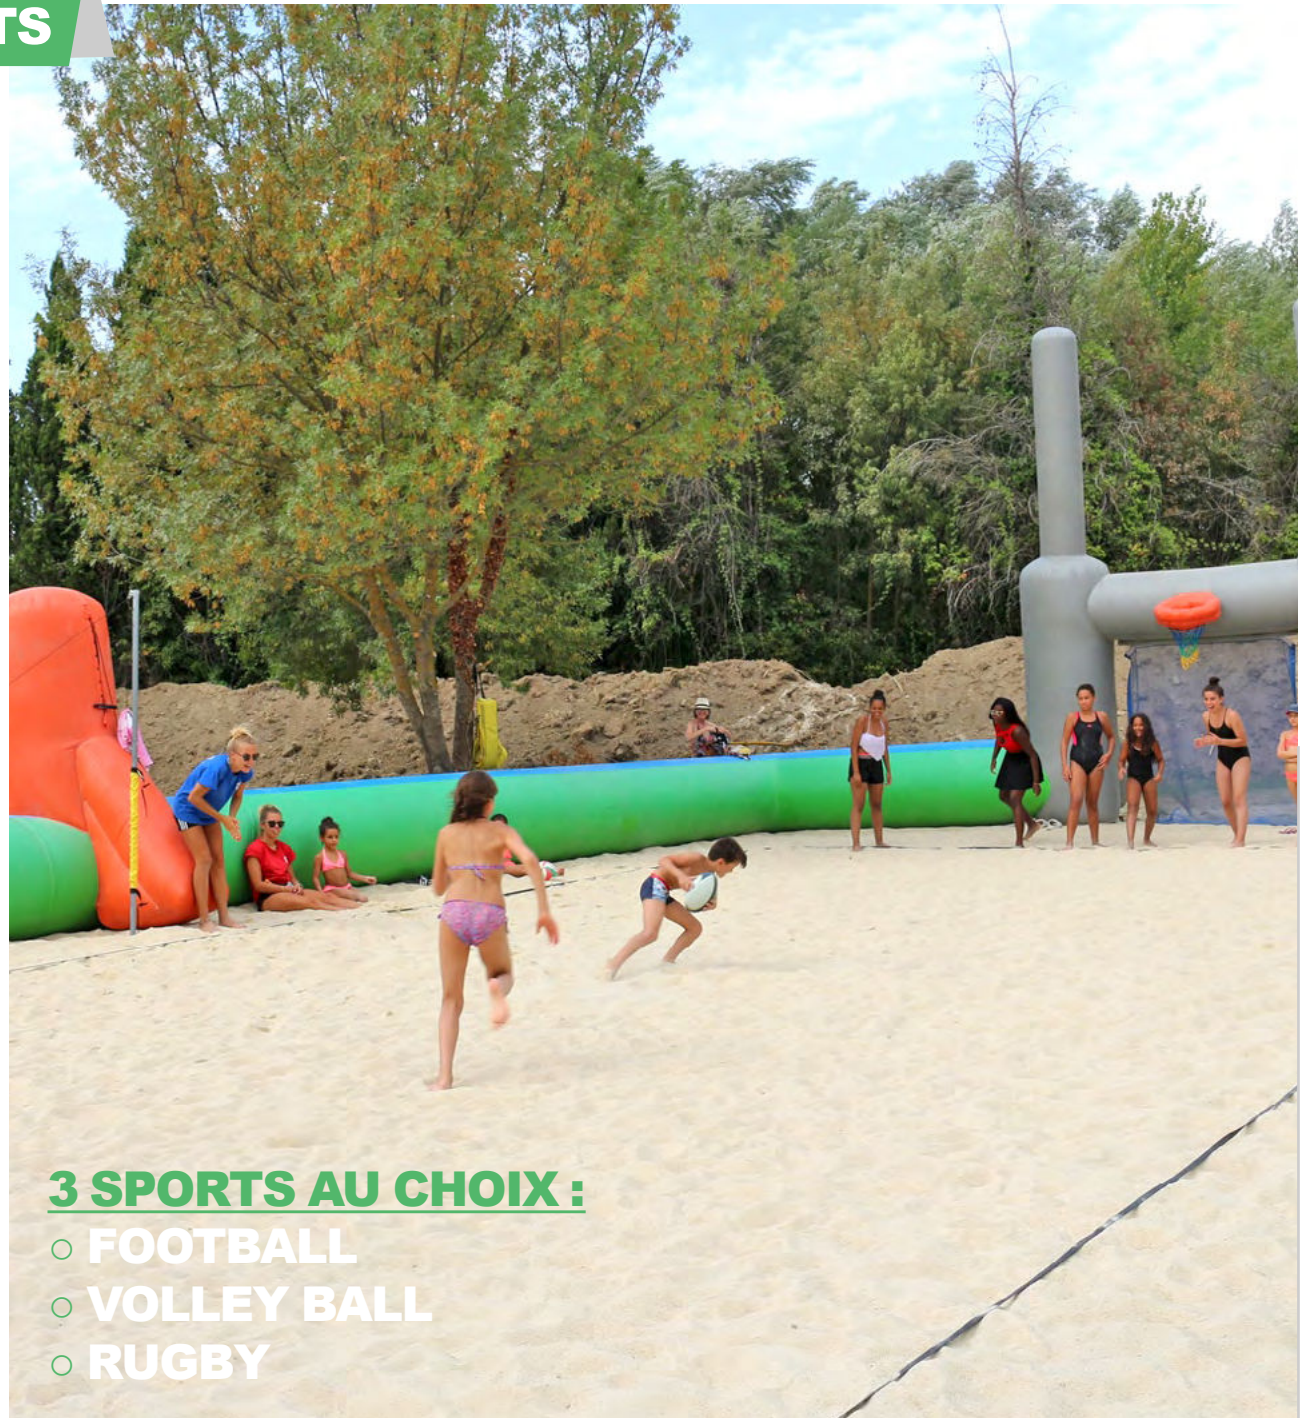

Référence : 015023

Dimensions : 20 x 12 x 5 mh

Besoins : 1 x 220V - 16A

Capacité : Selon sport pratiqué

Âge : 6 +

• 450€ HT/j

3 SPORTS AU CHOIX :

- FOOTBALL
- VOLLEY BALL
- RUGBY