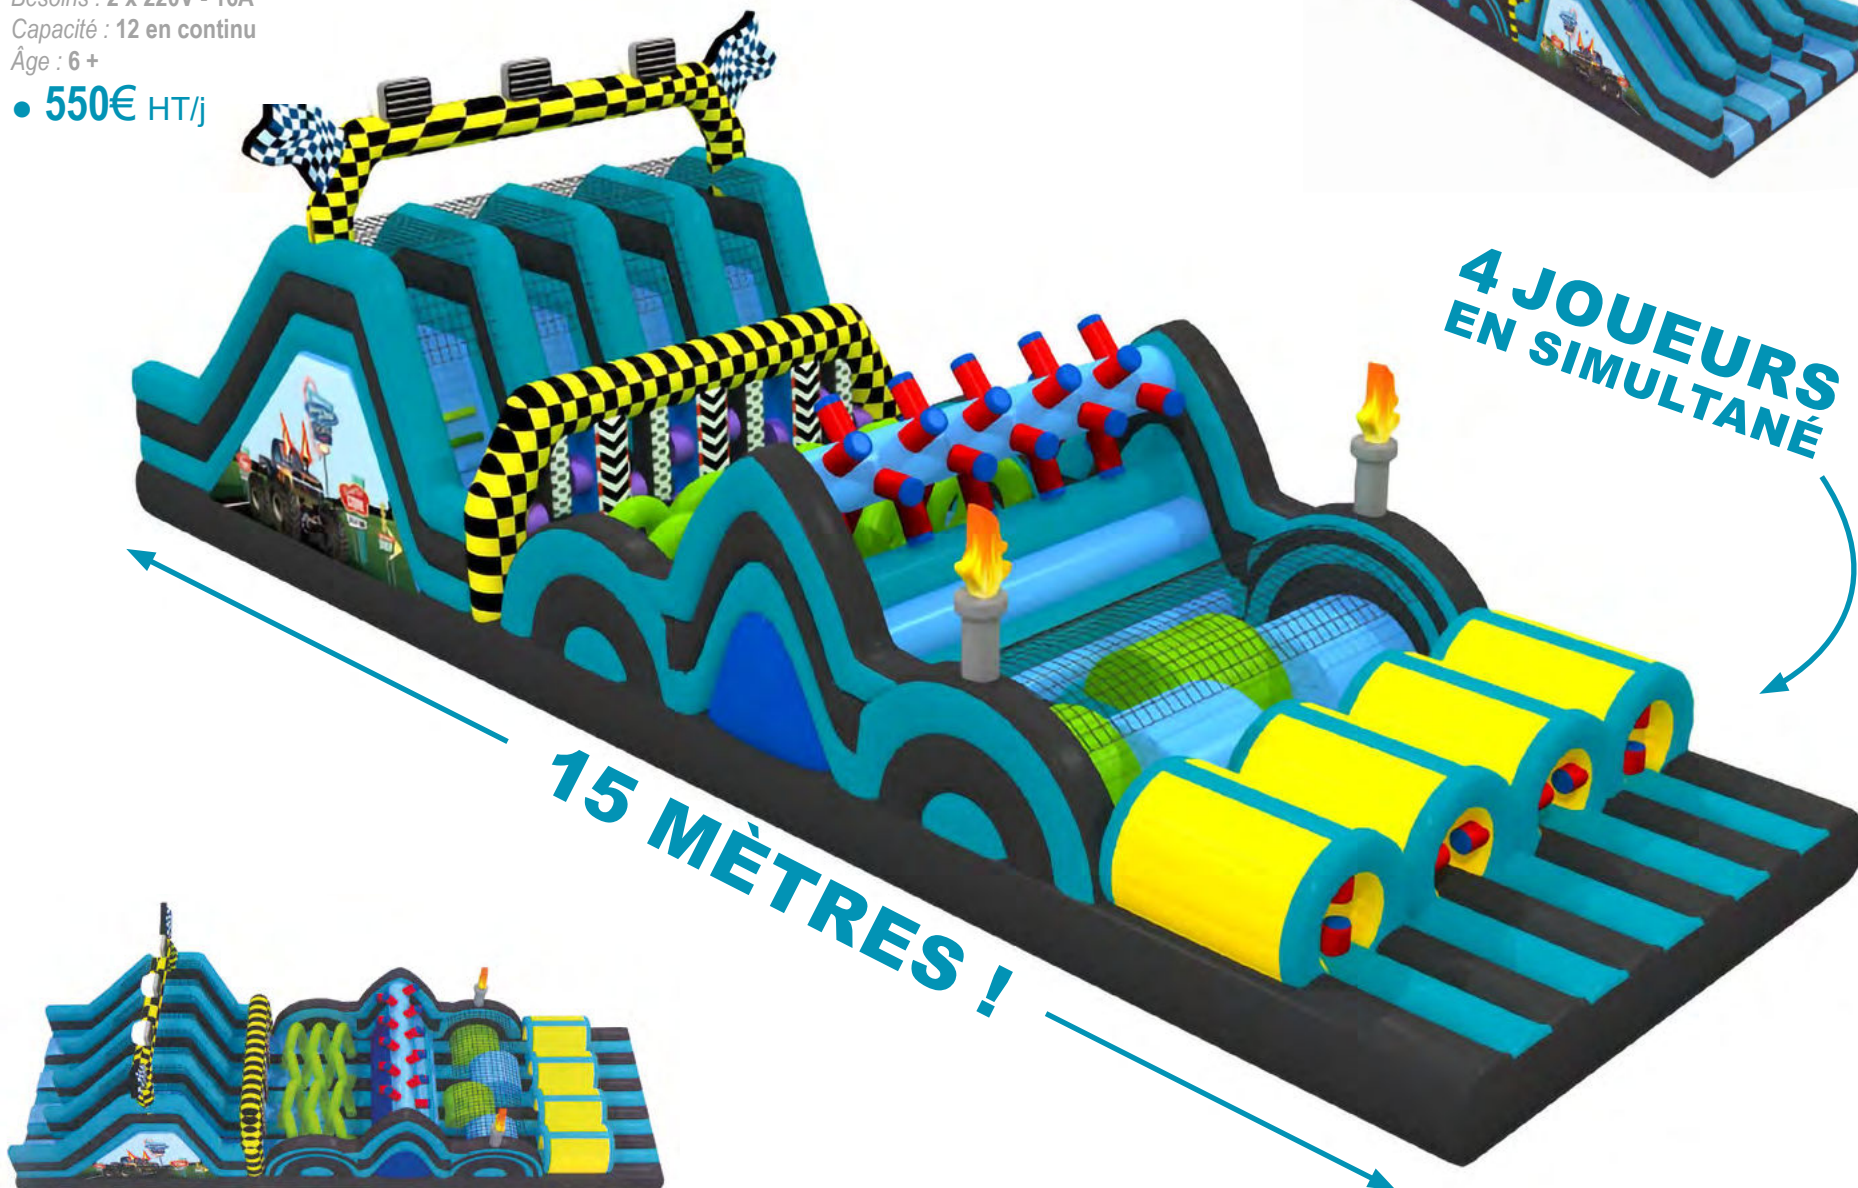

PARCOURS START UP

Référence : 010039

Dimensions : 15 x 5.5 x 6 mh

Besoins : 2 x 220V - 16A

Capacité : 12 en continu

Âge : 6 +

• 550€ HT/j