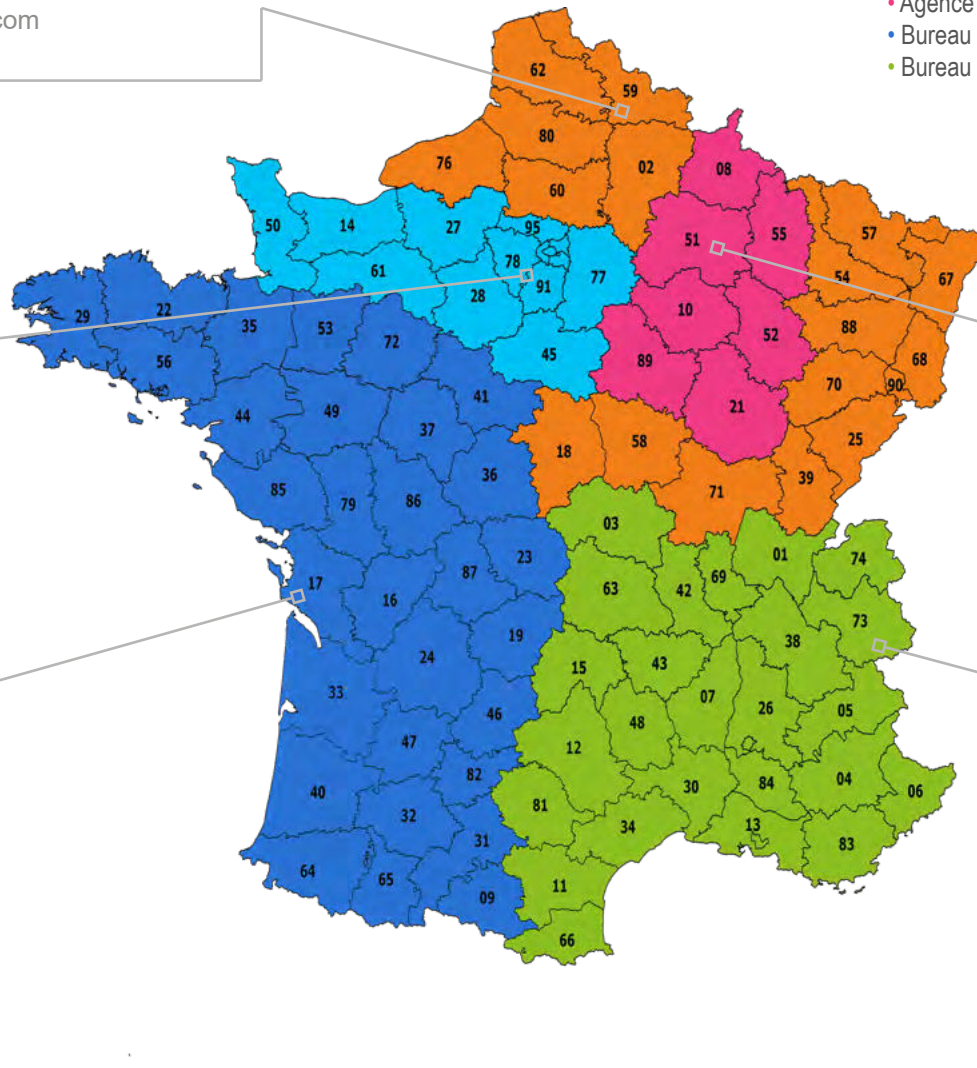

PARIS - IDF

paris@europevent.com
01 75 39 42 62

EST

f.zambaux@europevent.com
03 26 60 22 16

GRAND OUEST

paris@europevent.com
01 75 39 42 62

PACA - RHÔNES-ALPES

contact@europevent.com
03 20 59 13 13