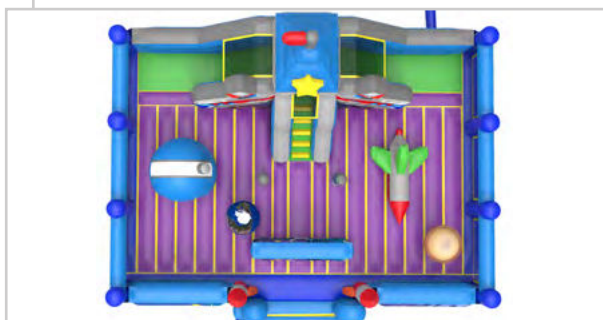

COMBO DE L'ESPACE

Référence : 012020

Dimensions : 8 x 6.2 x 6.4 mh

Besoins : 2 x 220V - 16A

Capacité : 10

Âge : 4 - 12

• 380€ HT/j

COSMIC PARK

Référence : 012025

Dimensions : 8.9 x 7.5 x 4.9 mh

Besoins : 2 x 220V - 16A

Capacité : 12

Âge : 4 - 12

• 420€ HT/j

2 TOBOGGANS
À L'INTÉRIEUR!

NOUVEAUTÉ
2022