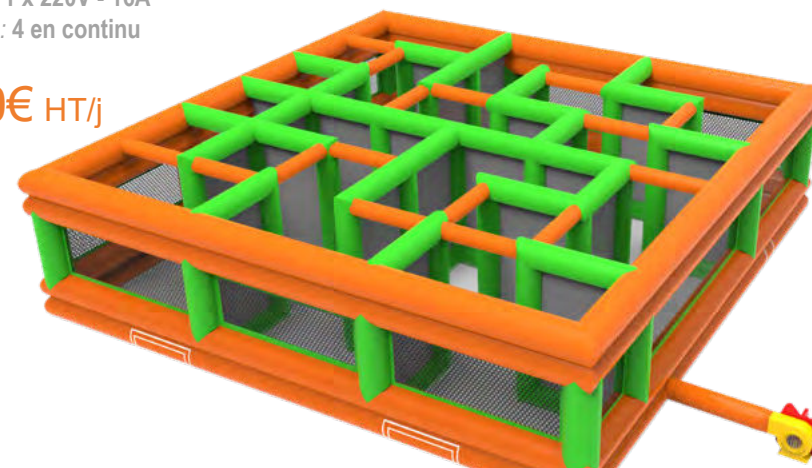

LABYRINTHE

Référence : 015040

Dimensions : 8 x 8 x 2 mh

Besoins : 1 x 220V - 16A

Capacité : 4 en continu

Âge : 6 +

• 300€ HT/j

**TROUVEREZ-VOUS
LA SORTIE ?**